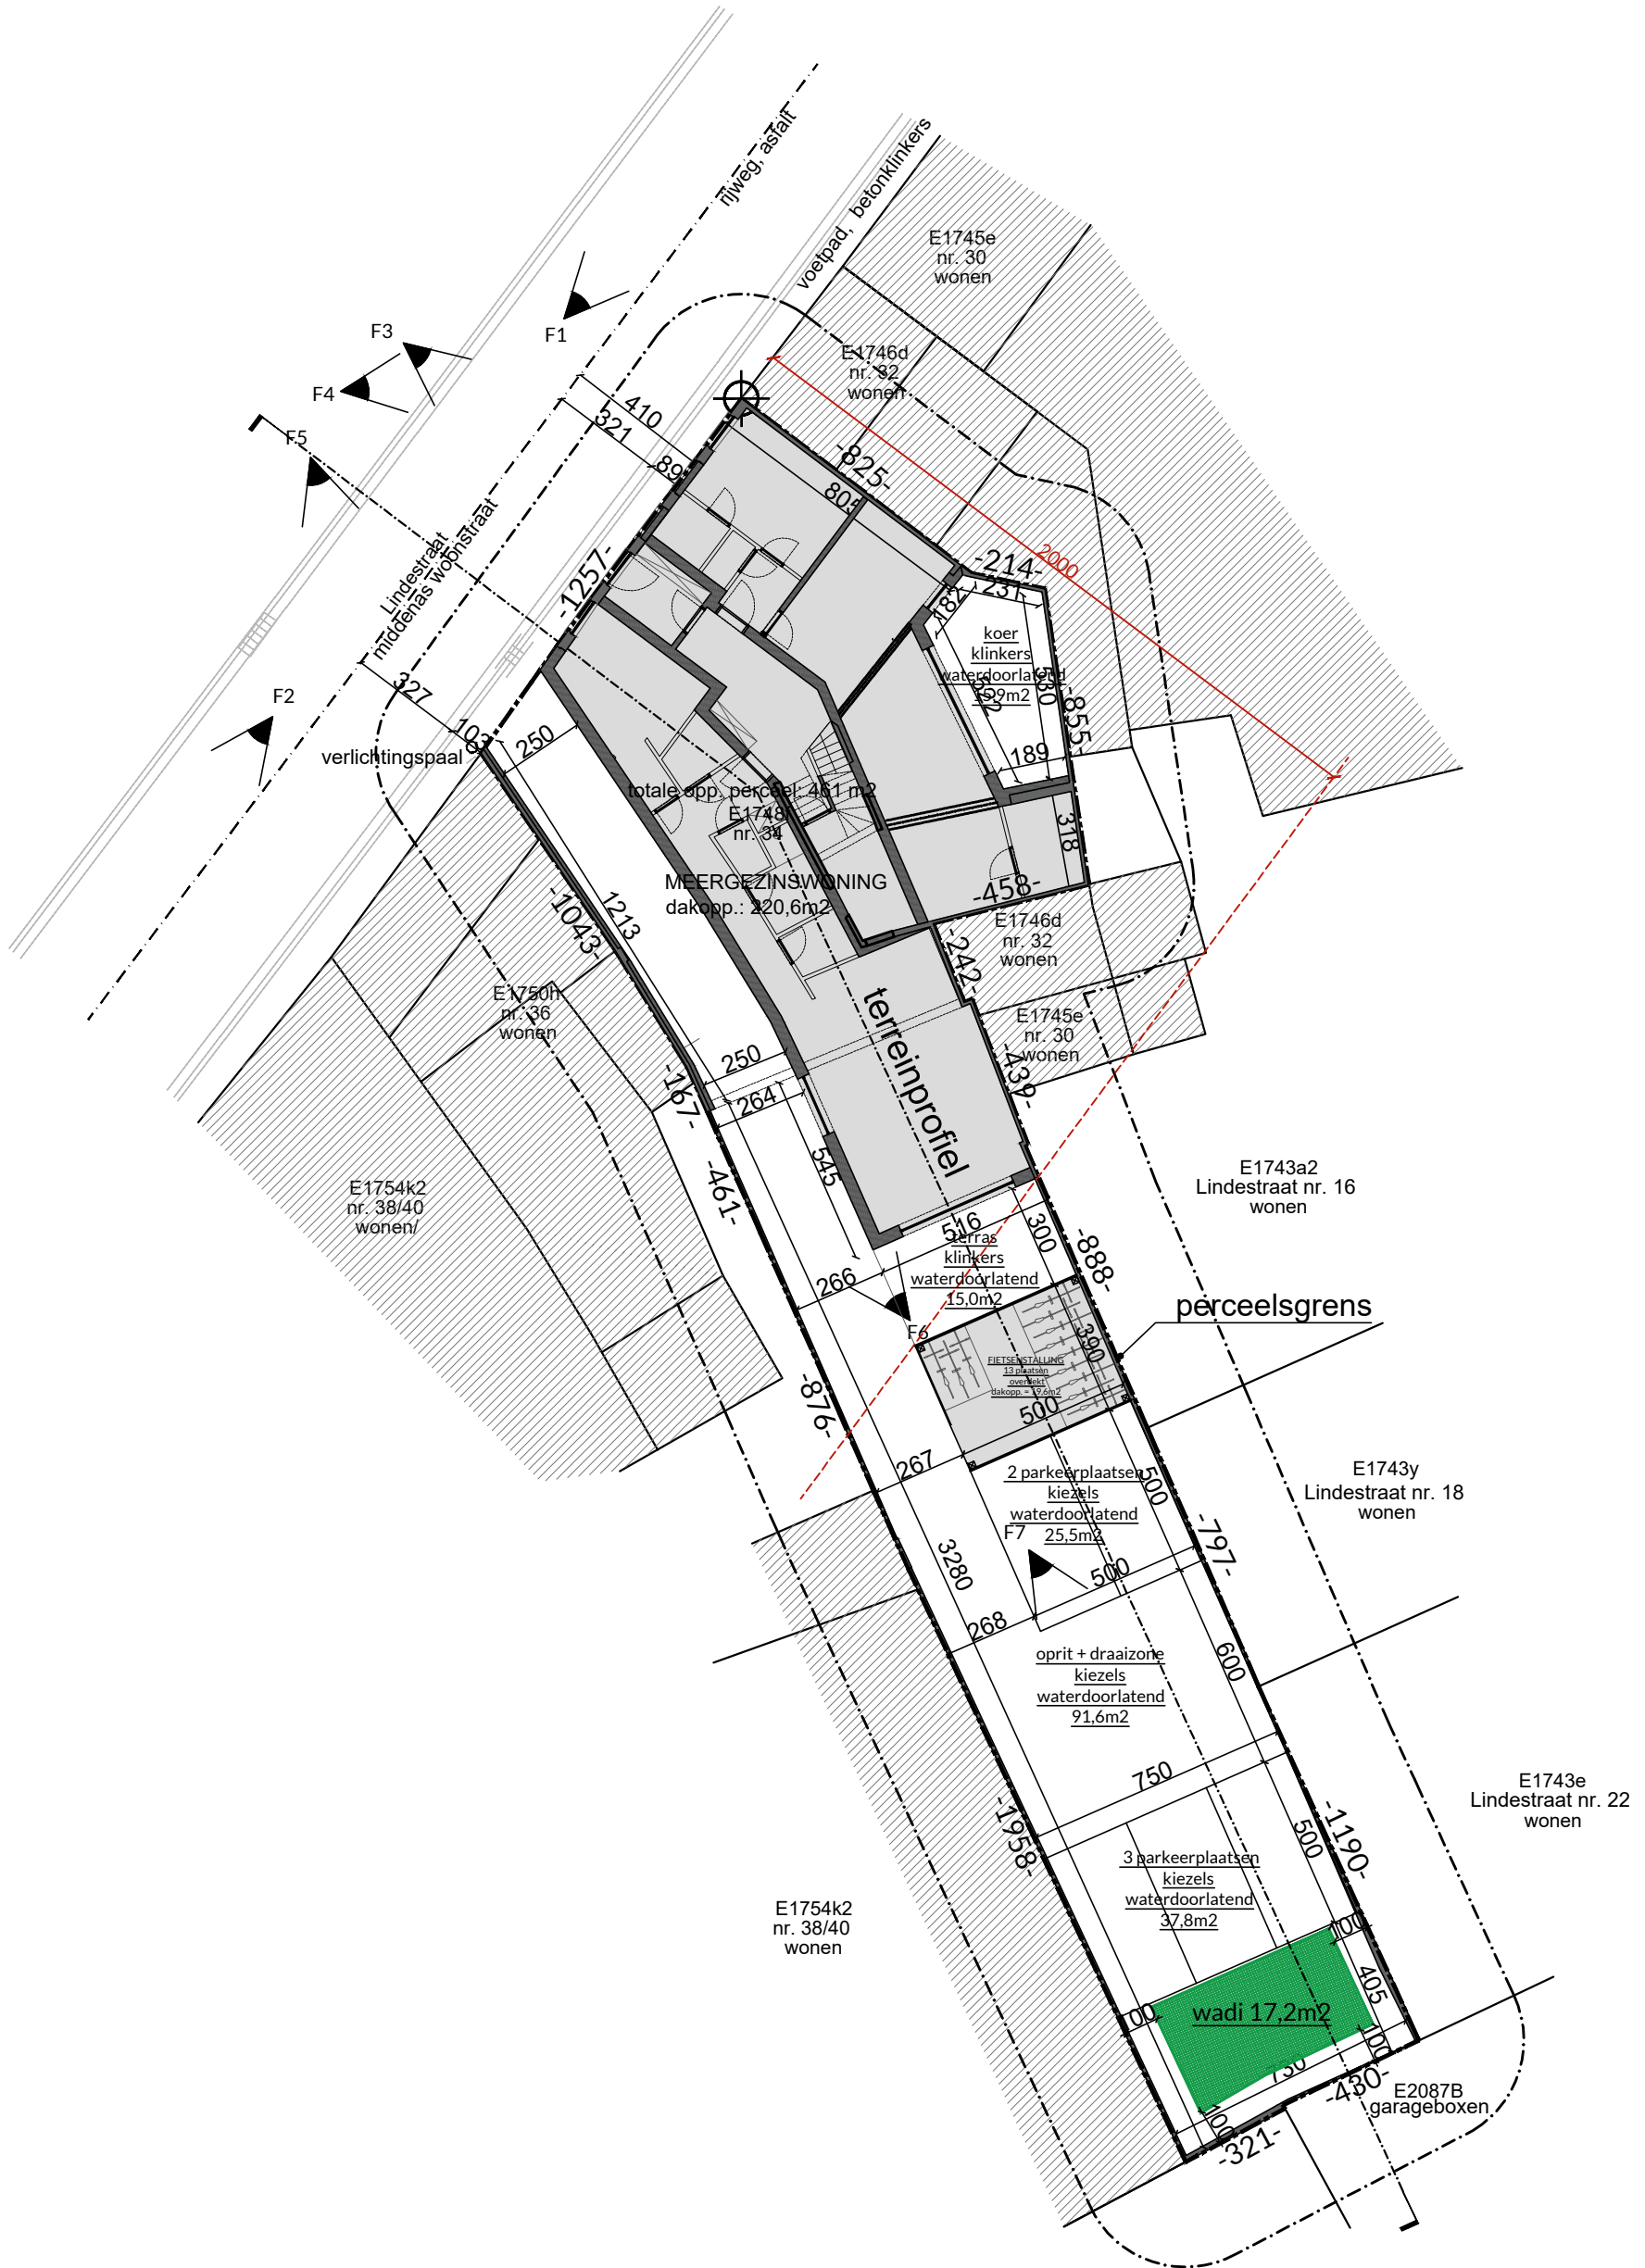

# INPLANTINGSPLAN

NIEUWE TOESTAND

dossier : 2374 LOKEREN  
bouwplaats : Lindestraat 34  
bouwheer : Immotalis bv

onderwerp : verbouwen van een pand tot  
meergezinswoning  
plantitel : bouwaanvraag

schaal : 1/200  
papier : A3  
datum : 10/08/2024